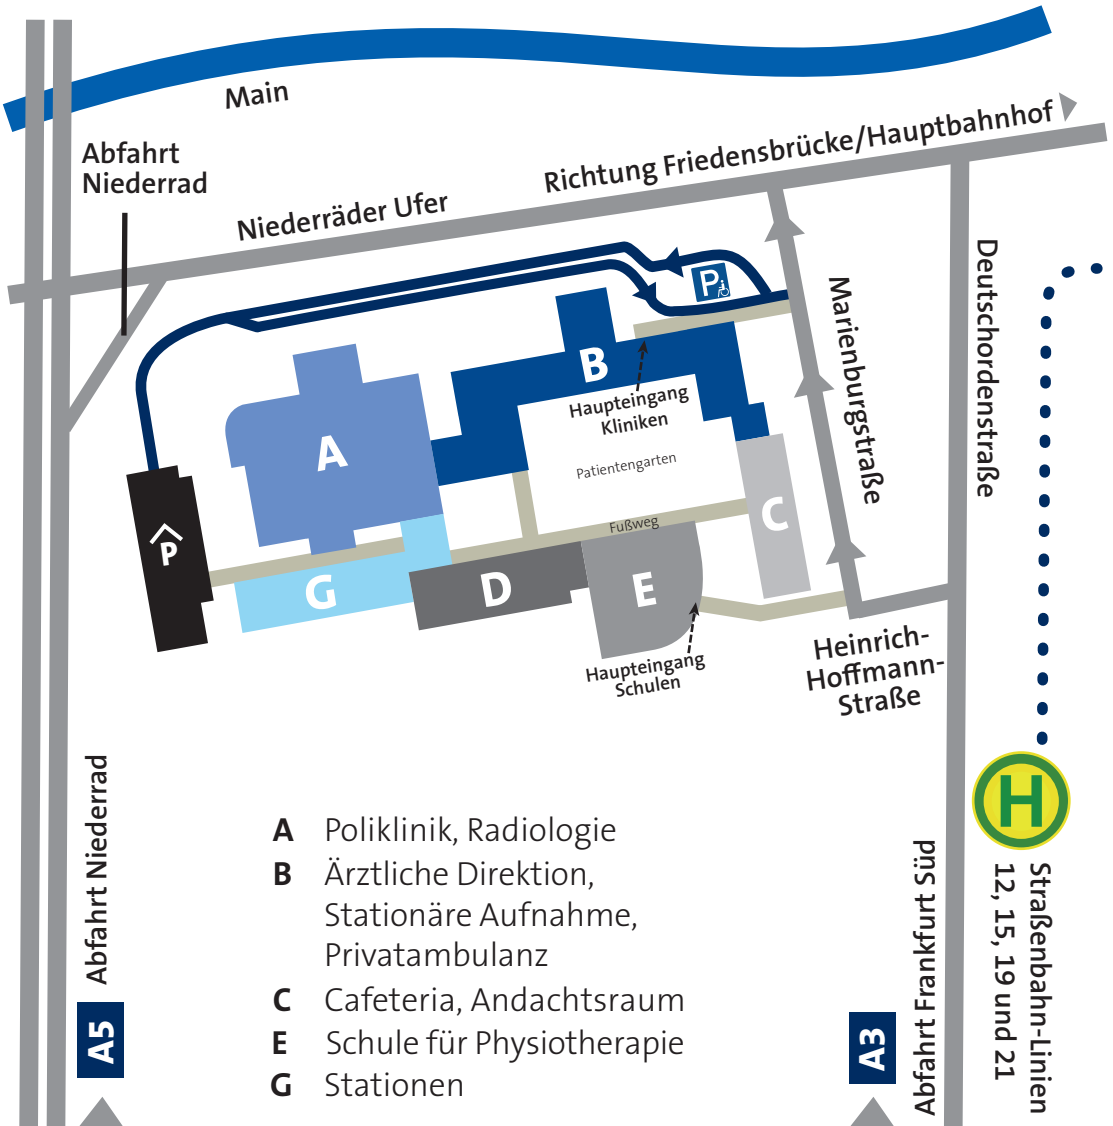

So finden Sie uns

ORTHOPÄDISCHE
UNIVERSITÄTSKLINIK
FRIEDRICHSHEIM

Ein Unternehmen des
Universitätsklinikums Frankfurt am Main

- A** Poliklinik, Radiologie
- B** Ärztliche Direktion,
Stationäre Aufnahme,
Privatambulanz
- C** Cafeteria, Andachtsraum
- E** Schule für Physiotherapie
- G** Stationen

Straßenbahn-Linien
12, 15, 19 und 21